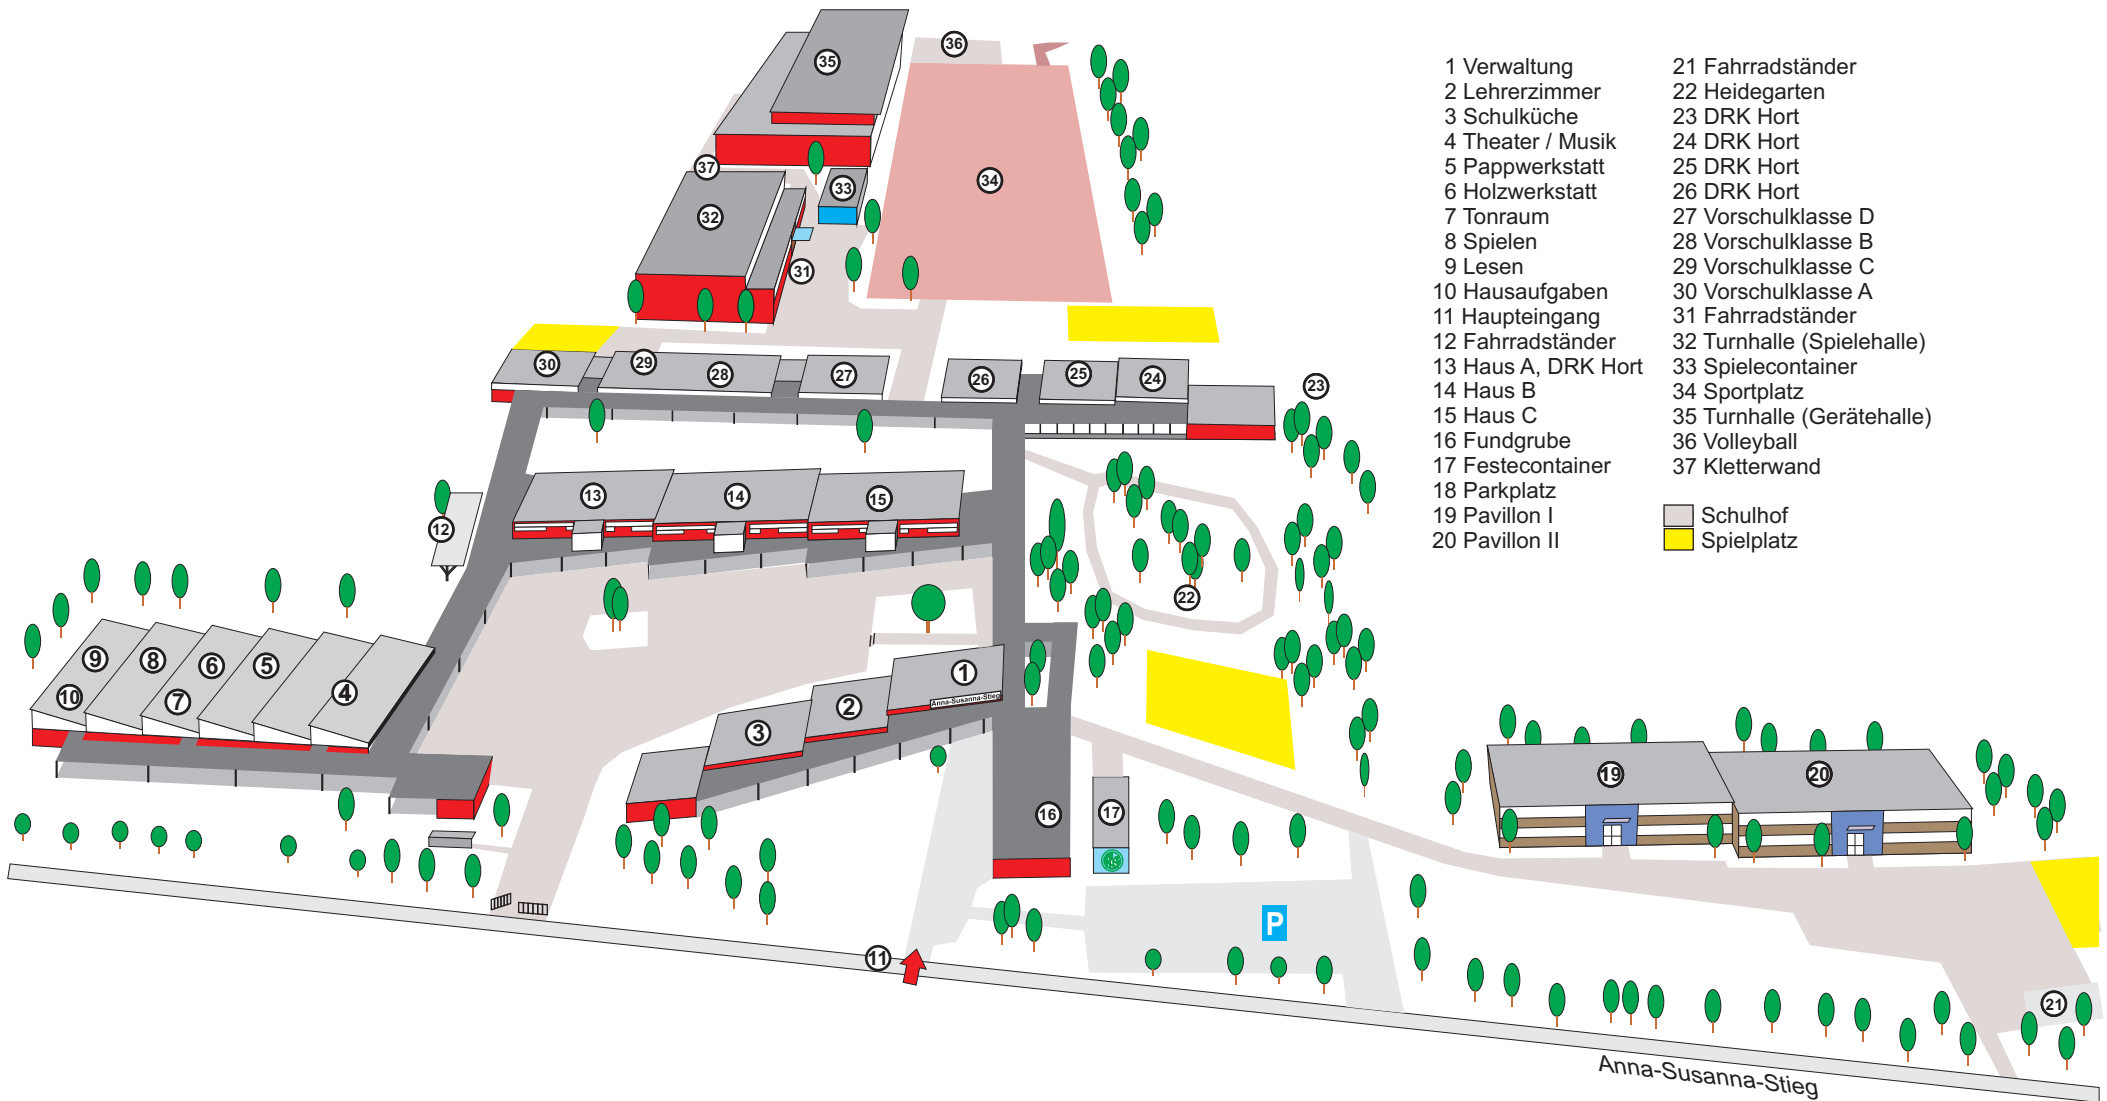

Schule Anna-Susanna-Stieg

Grundschule mit Vorschule und Hort

2011 - 2013

Anna-Susanna-Stieg 3
 22457 Hamburg
 Tel.: 040 - 52 67 76-0
 Fax: 040 - 52 67 76-22
 E-Mail: anna-susanna-stieg@bsb.hamburg.de
 HVV Bus Linien 5 und 191
 Haltestelle Burgwedelkamp

- | | |
|---------------------|----------------------------|
| 1 Verwaltung | 21 Fahrradständer |
| 2 Lehrerzimmer | 22 Heidegarten |
| 3 Schulküche | 23 DRK Hort |
| 4 Theater / Musik | 24 DRK Hort |
| 5 Pappwerkstatt | 25 DRK Hort |
| 6 Holzwerkstatt | 26 DRK Hort |
| 7 Tonraum | 27 Vorschulklasse D |
| 8 Spielen | 28 Vorschulklasse B |
| 9 Lesen | 29 Vorschulklasse C |
| 10 Hausaufgaben | 30 Vorschulklasse A |
| 11 Haupteingang | 31 Fahrradständer |
| 12 Fahrradständer | 32 Turnhalle (Spielehalle) |
| 13 Haus A, DRK Hort | 33 Spielecontainer |
| 14 Haus B | 34 Sportplatz |
| 15 Haus C | 35 Turnhalle (Gerätehalle) |
| 16 Fundgrube | 36 Volleyball |
| 17 Festecontainer | 37 Kletterwand |
| 18 Parkplatz | |
| 19 Pavillon I | |
| 20 Pavillon II | |
- Schulhof
 Spielplatz